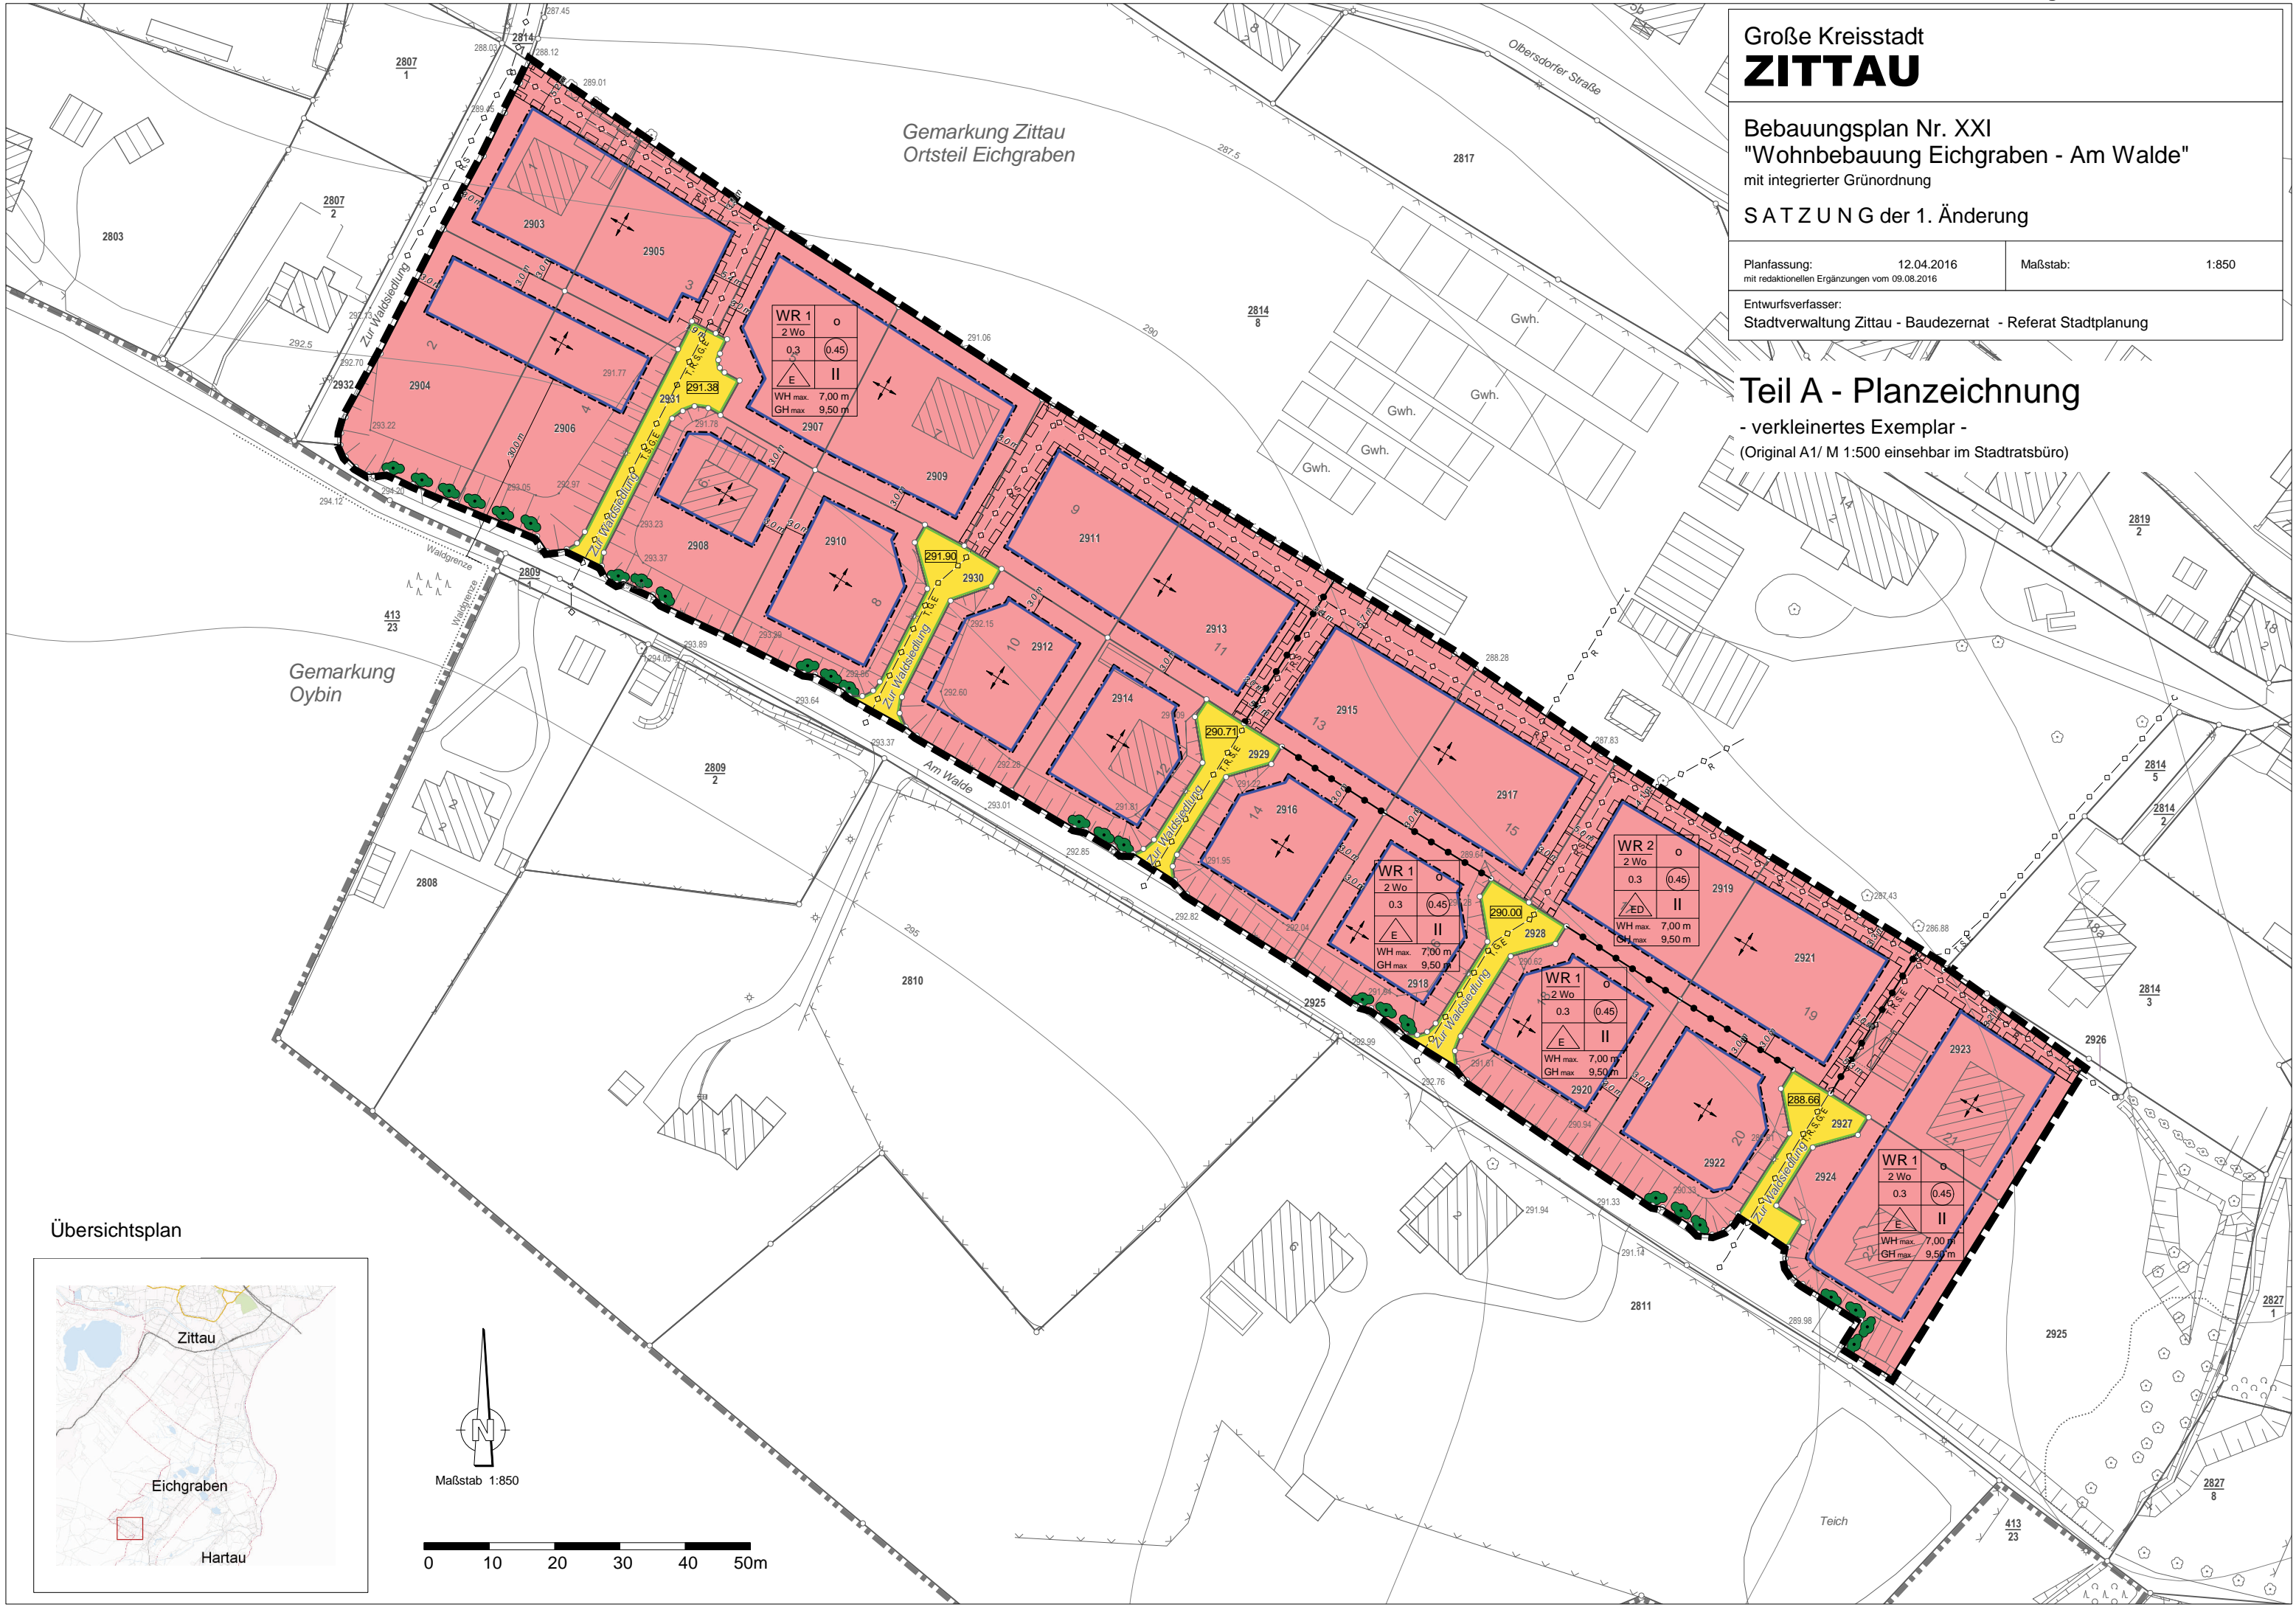

# Große Kreisstadt ZITTAU

Bebauungsplan Nr. XXI  
"Wohnbebauung Eichgraben - Am Walde"  
mit integrierter Grünordnung

SATZUNG der 1. Änderung

Planfassung: 12.04.2016  
mit redaktionellen Ergänzungen vom 09.08.2016

Maßstab: 1:850

Entwurfsverfasser:  
Stadtverwaltung Zittau - Baudezernat - Referat Stadtplanung

## Teil A - Planzeichnung

- verkleinertes Exemplar -  
(Original A1/ M 1:500 einsehbar im Stadtratsbüro)

Gemarkung Oybin

Gemarkung Zittau  
Ortsteil Eichgraben

### Übersichtsplan