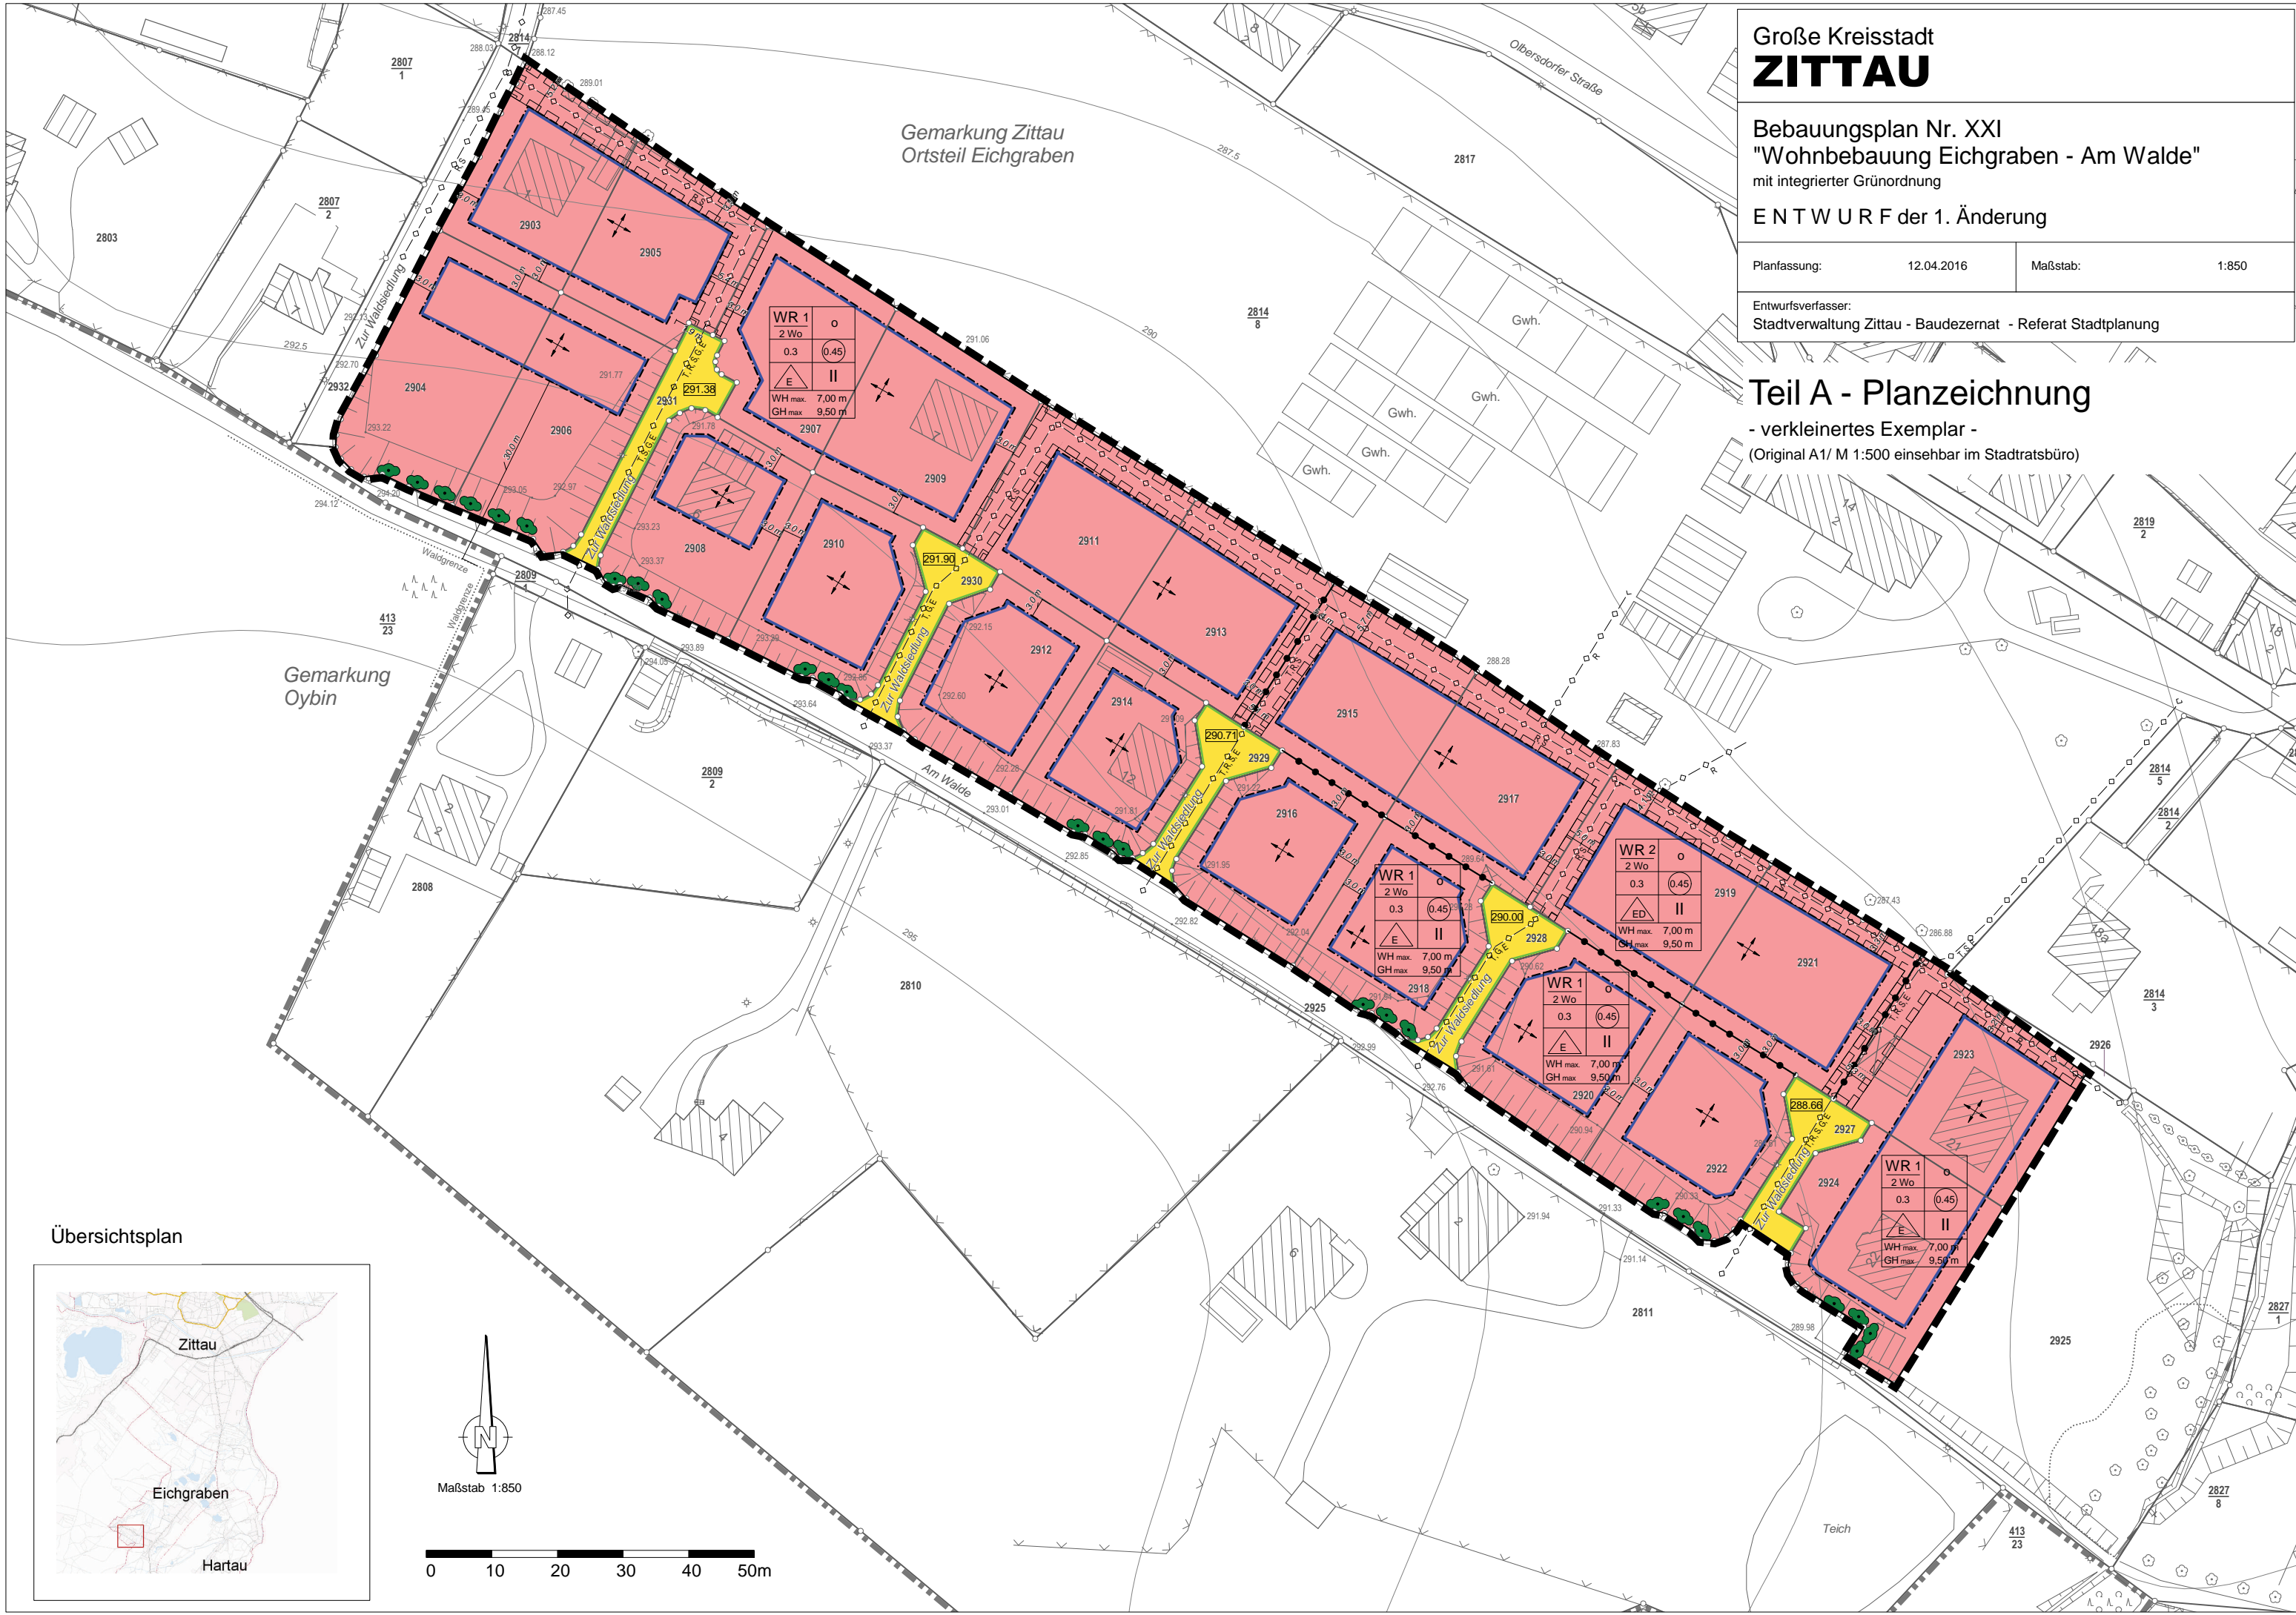

Große Kreisstadt
ZITTAU

Bebauungsplan Nr. XXI
"Wohnbebauung Eichgraben - Am Walde"
mit integrierter Grünordnung

E N T W U R F der 1. Änderung

Planfassung: 12.04.2016 Maßstab: 1:850

Entwurfsverfasser:
Stadtverwaltung Zittau - Baudezernat - Referat Stadtplanung

Teil A - Planzeichnung

- verkleinertes Exemplar -
(Original A1/ M 1:500 einsehbar im Stadtratsbüro)

Gemarkung Zittau
Ortsteil Eichgraben

Gemarkung
Oybin

Übersichtsplan